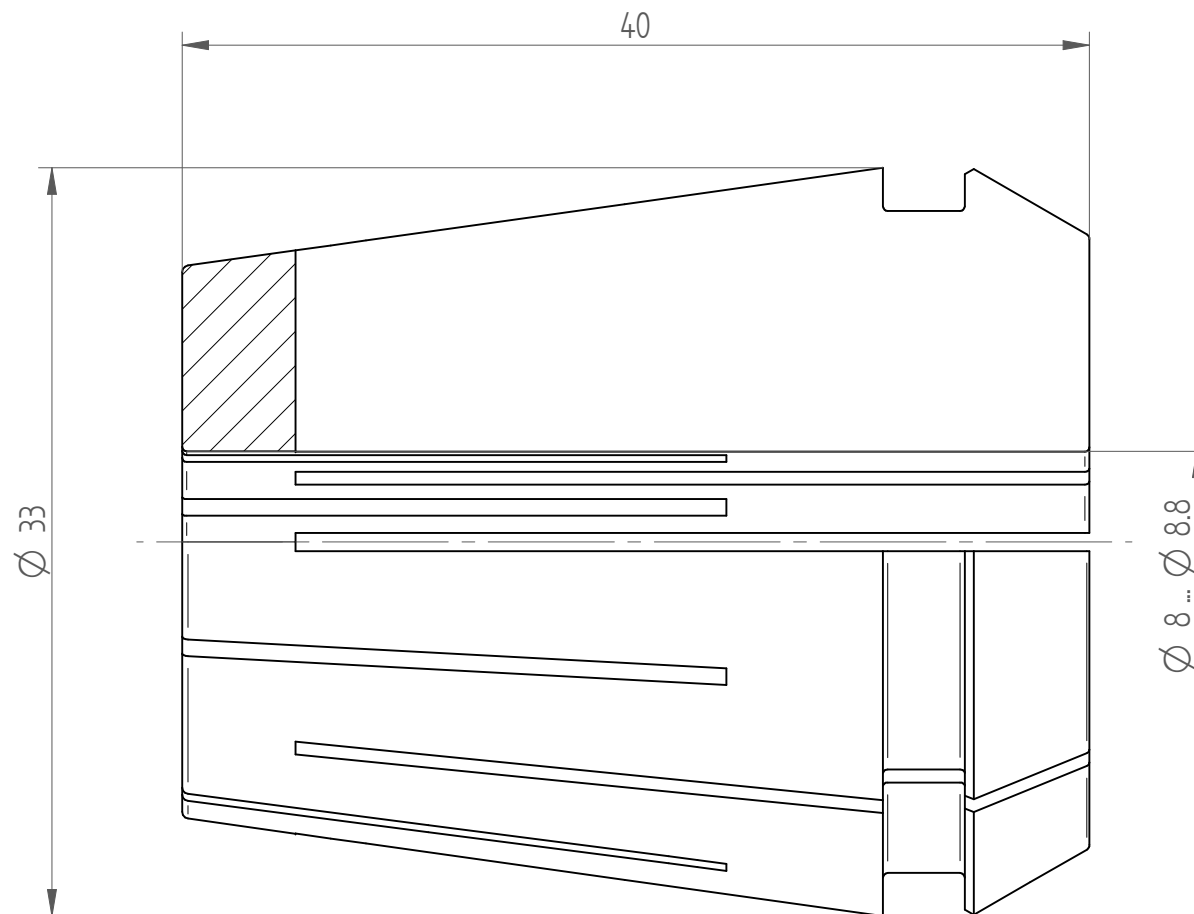

Swiss
Precision
Tools

REGO-FIX®

REGO-FIX AG
Obermattweg 60
4456 Tenniken / Switzerland

Phone +41 61 976 14 66
Fax +41 61 976 14 14
www.rego-fix.com

This is a non-controlled copy. All information given herein is subject to change without notice

The information given herein has been carefully checked and is believed to be correct. REGO-FIX, however, assumes no responsibility or liability for any errors, inaccuracies or omissions that may appear in this drawing

This document is subject to copyright laws. No part of this document may be reproduced or transmitted in any form or any means, electronic or mechanic, for any purpose, without the express written permission of REGO-FIX

Type : ER32_DM
Part No. : 1232xxxxx
Date : 13.08.2014
Scale : 3:1