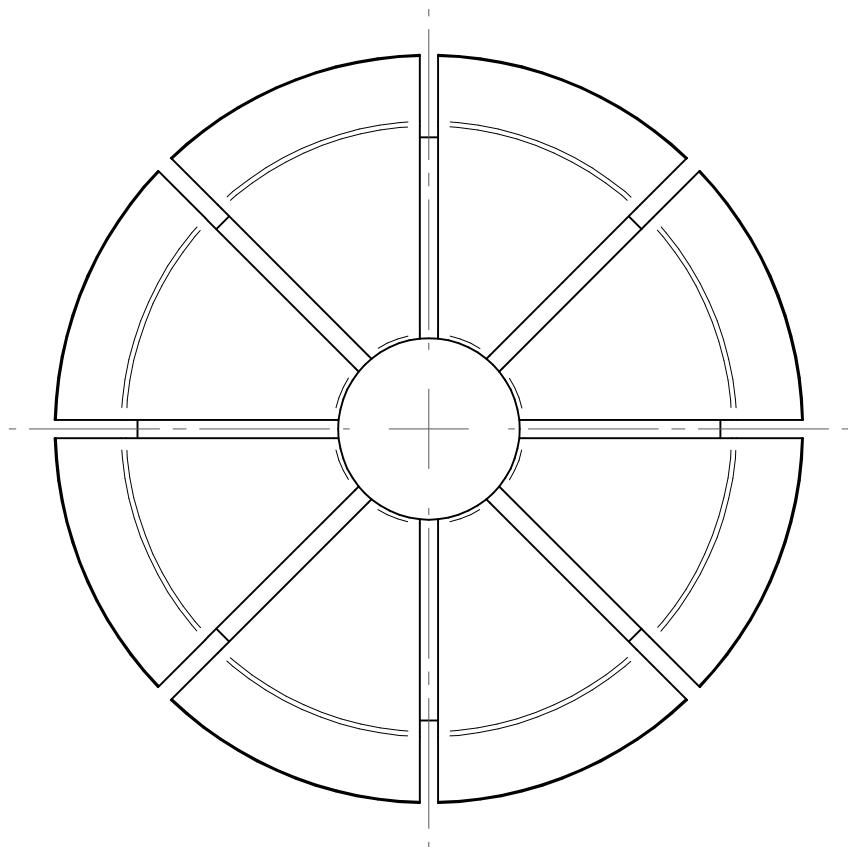

Swiss
Precision
Tools

REGO-FIX®

REGO-FIX AG
Obermattweg 60
4456 Tenniken / Switzerland

Phone +41 61 976 14 66
Fax +41 61 976 14 14
www.rego-fix.com

This is a non-controlled copy. All information given herein is subject to change without notice

The information given herein has been carefully checked and is believed to be correct. REGO-FIX, however, assumes no responsibility or liability for any errors, inaccuracies or omissions that may appear in this drawing

This document is subject to copyright laws. No part of this document may be reproduced or transmitted in any form or any means, electronic or mechanic, for any purpose, without the express written permission of REGO-FIX

Type : ER32_DM
Part No. : 1232xxxxx
Date : 13.08.2014
Scale : 3:1